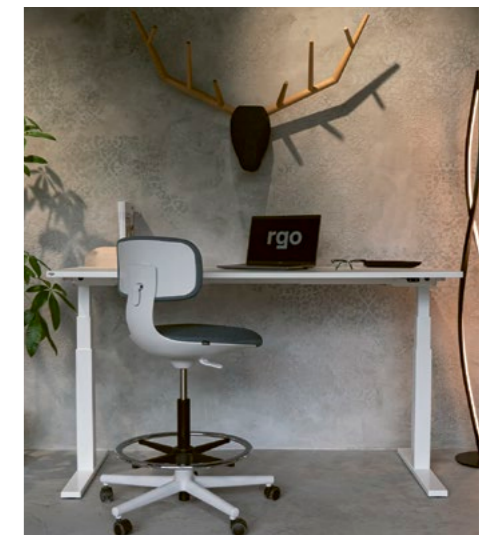

Un bon poste de travail change tout, découvrez notre sélection de tables fixes et assis-debout pensée pour le confort et le bien-être au quotidien. Des solutions adaptées à chaque usage, pour favoriser une posture saine et travailler plus sereinement, jour après jour.

Lista Office
LO Extend
Bureau assis-debout

Postes de travail

Interoffice + Intemporel

König & Neurath
Talo You
Bureau Bench

USM
Kitos M
Bureau assis-debout

Bralco
Rail
Bureau direction

Postes de travail

Interoffice + Intemporel