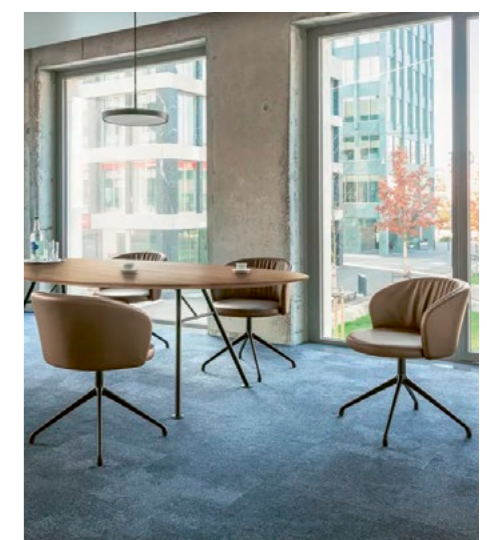

Conférence

Une salle de conférence est un espace dédié à l'échange et à la collaboration. Découvrez notre sélection de tables, assises et solutions d'aménagement, conçues pour créer un cadre fonctionnel, confortable et propice à des réunions efficaces.

Conférence

Interoffice + Intemporel