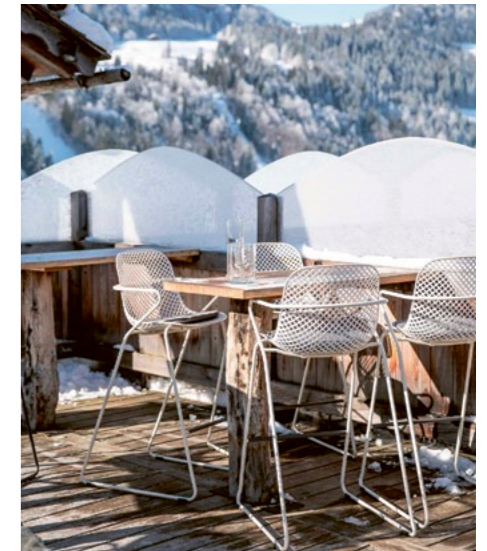

Emu
Chaise Bistrot

Kartell
Chaise Hiray

Kartell
Chaise Masters

Mobilier outdoor

Interoffice + Intemporel

Bien choisir votre table

1- plateau stratifié effet bois, matière ou métallique

2- facilité d'entretien

3- plateau rabattable ou non-rabattable

4- forme & taille du plateau angle droit ou légèrement arrondi

5- résistante aux intempéries

6- piètement métallique facile à ranger

Parasols

Pensés pour les espaces outdoor HoReCa, nos parasols invitent à ralentir et à profiter de l'instant. Ils créent une ombre douce, structurent l'espace et prolongent les moments partagés, pour des extérieurs accueillants et naturellement élégants.