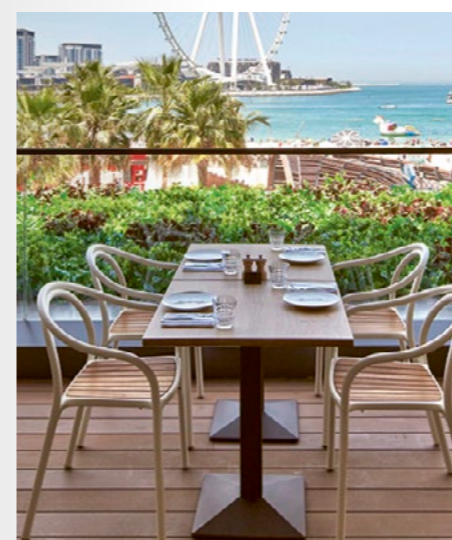

Emu
Chaise Bistrot

Kartell
Chaise Hiray

Kartell
Chaise Masters

Mobilier outdoor

Interoffice + Intemporel

Bien choisir votre table

1- plateau stratifié effet bois, matière ou métallique

2- facilité d'entretien

3- plateau rabattable ou non-rabattable

4- forme & taille du plateau angle droit ou légèrement arrondi

5- résistante aux intempéries

6- piètement métallique facile à ranger

Parasols

Pensés pour les espaces outdoor HoReCa, nos parasols invitent à ralentir et à profiter de l'instant. Ils créent une ombre douce, structurent l'espace et prolongent les moments partagés, pour des extérieurs accueillants et naturellement élégants.