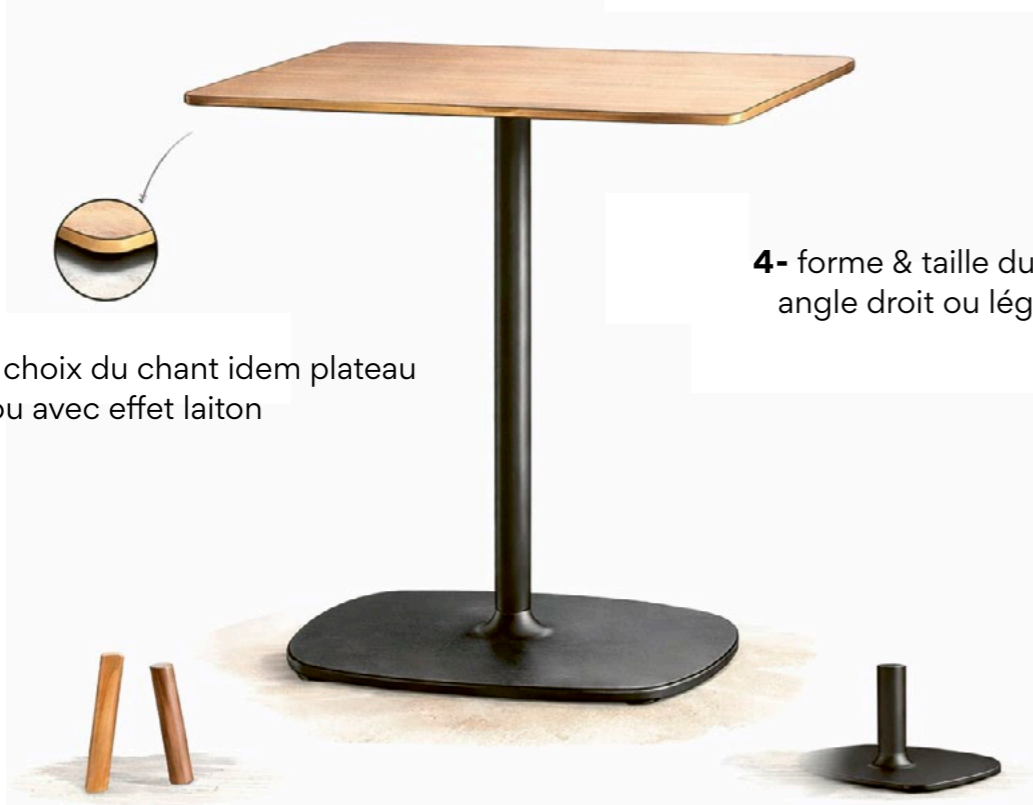

Mobilier indoor

Interoffice + Intemporel

Calligaris
Chaise Fifties

Mobilier indoor

Interoffice + Intemporel

Calligaris
Chaise Tuka

Calligaris
Chaise Oleandro

Bien choisir votre table

1- plateau bois massif, effet bois stratifié ou stratifié uni

2- facilité d'entretien

3- choix du chant idem plateau ou avec effet laiton

4- forme & taille du plateau angle droit ou légèrement arrondi

5- piétement bois ou métallique