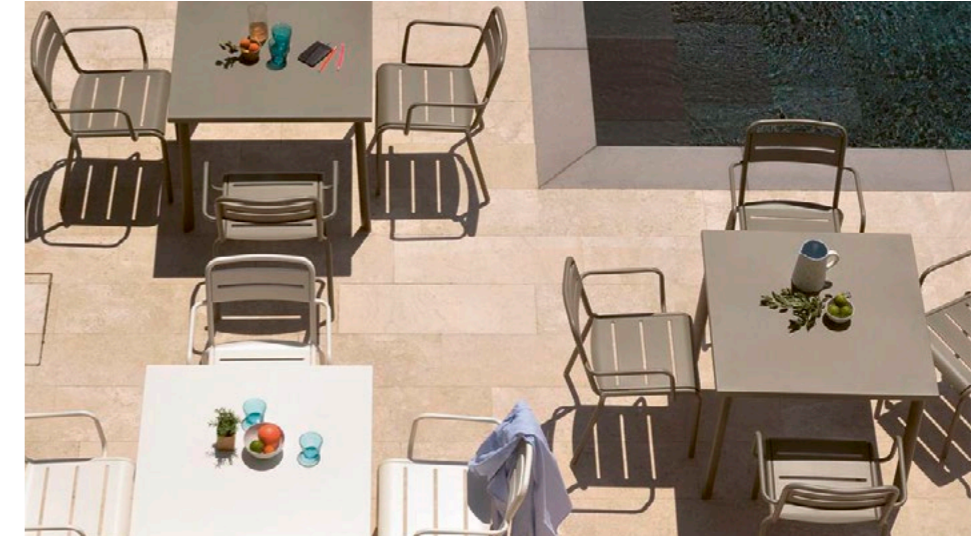

Emu
Chaise Bistrot

Kartell
Chaise Hiray

Kartell
Chaise Masters

Mobilier outdoor

Interoffice + Intemporel

Bien choisir votre table

1- plateau stratifié effet bois, matière ou métallique

2- facilité d'entretien

3- plateau rabattable ou non-rabattable

4- forme & taille du plateau angle droit ou légèrement arrondi

5- résistante aux intempéries

6- piètement métallique facile à ranger

Parasols

Pensés pour les espaces outdoor HoReCa, nos parasols invitent à ralentir et à profiter de l'instant. Ils créent une ombre douce, structurent l'espace et prolongent les moments partagés, pour des extérieurs accueillants et naturellement élégants.