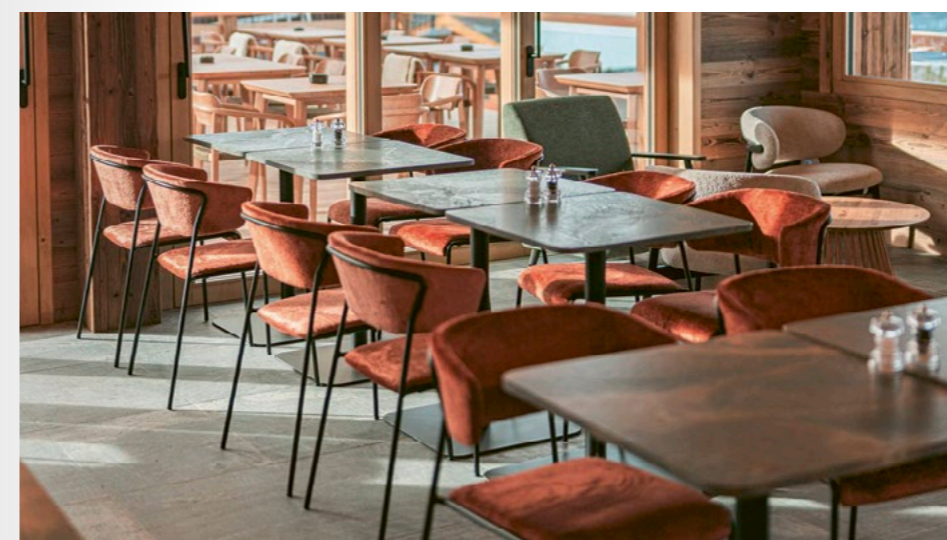

Réalisations

Chaque réalisation raconte une histoire. Celle d'un lieu, d'une intention, d'un usage. À travers les matières, les lignes et les volumes, nos projets donnent vie à des espaces pensés pour être vécus, partagés et ressentis au quotidien.

Saint-Léonard

Réalisations

Interoffice + Intemporel