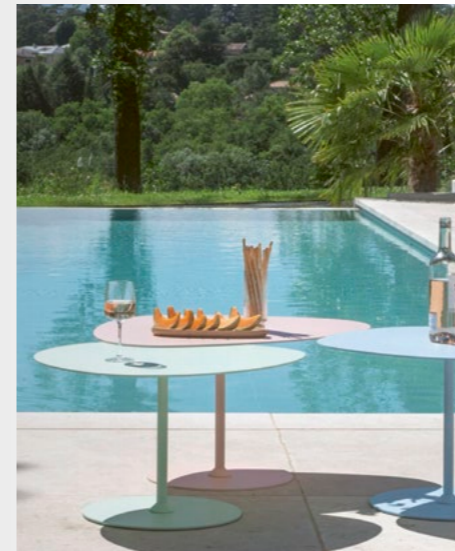

Terrasse

Interoffice + Intemporel