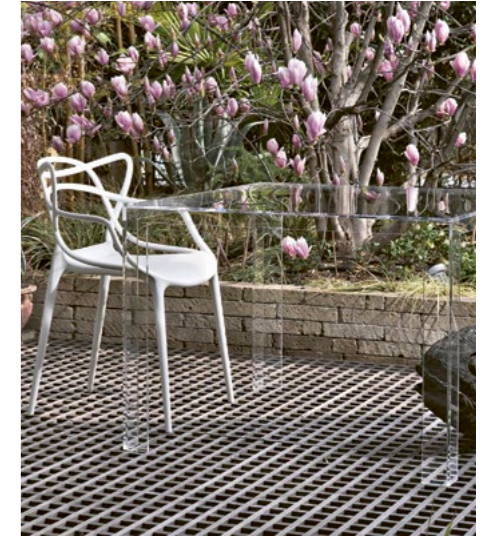

Terrasse

Interoffice + Intemporel