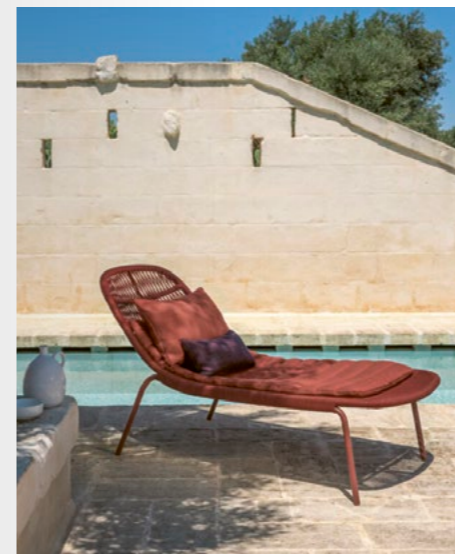

Kartell  
Hiray  
Sofa

Terrasse

Interoffice + Intemporel

Talenti  
Coral  
Table + chaises

Ligne Roset  
Saparella  
Canapé Outdoor

Kartell  
A.I. Lounge  
Fauteuil

Musola  
Salvia  
Table

Emu  
Carousel  
Set Lounge

Glatz  
Parasol  
Sombrano S+

Terrasse

Interoffice + Intemporel