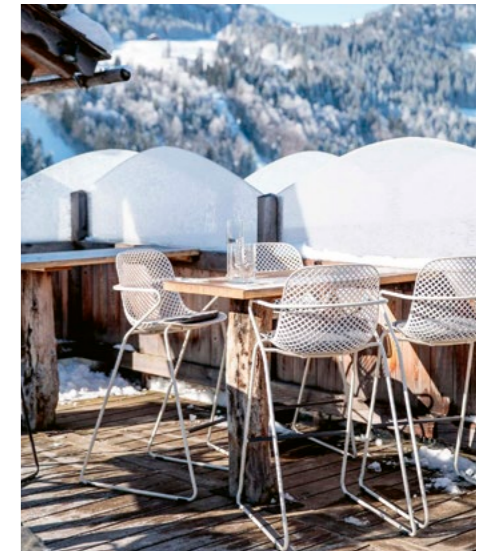

Emu
Chaise Bistrot

Kartell
Chaise Hiray

Kartell
Chaise Masters

Mobilier outdoor

Interoffice + Intemporel

Bien choisir votre table

1- plateau stratifié effet bois, matière ou métallique

2- facilité d'entretien

3- plateau rabattable ou non-rabattable

4- forme & taille du plateau angle droit ou légèrement arrondi

5- résistante aux intempéries

6- piétement métallique facile à ranger

Parasols

Pensés pour les espaces outdoor HoReCa, nos parasols invitent à ralentir et à profiter de l'instant. Ils créent une ombre douce, structurent l'espace et prolongent les moments partagés, pour des extérieurs accueillants et naturellement élégants.