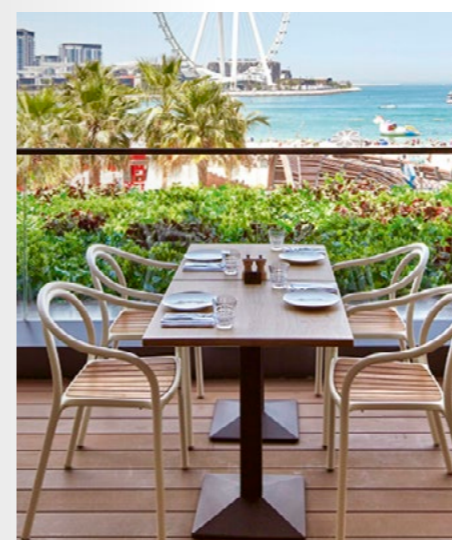

Emu
Chaise Bistrot

Kartell
Chaise Hiray

Kartell
Chaise Masters

Mobilier outdoor

Interoffice + Intemporel

Bien choisir votre table

1- plateau stratifié effet bois, matière ou métallique

2- facilité d'entretien

3- plateau rabattable ou non-rabattable

4- forme & taille du plateau angle droit ou légèrement arrondi

5- résistante aux intempéries

6- piétement métallique facile à ranger

Parasols

Pensés pour les espaces outdoor HoReCa, nos parasols invitent à ralentir et à profiter de l'instant. Ils créent une ombre douce, structurent l'espace et prolongent les moments partagés, pour des extérieurs accueillants et naturellement élégants.