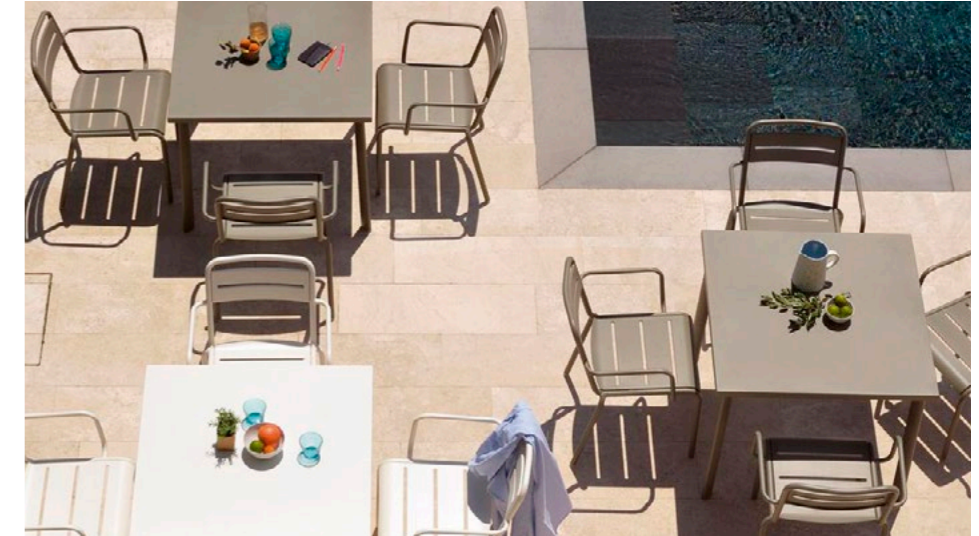

Emu
Chaise Bistrot

Kartell
Chaise Hiray

Kartell
Chaise Masters

Mobilier outdoor

Interoffice + Intemporel

Bien choisir votre table

1- plateau stratifié effet bois, matière ou métallique

2- facilité d'entretien

3- plateau rabattable ou non-rabattable

4- forme & taille du plateau angle droit ou légèrement arrondi

5- résistante aux intempéries

6- piétement métallique facile à ranger

Parasols

Pensés pour les espaces outdoor HoReCa, nos parasols invitent à ralentir et à profiter de l'instant. Ils créent une ombre douce, structurent l'espace et prolongent les moments partagés, pour des extérieurs accueillants et naturellement élégants.